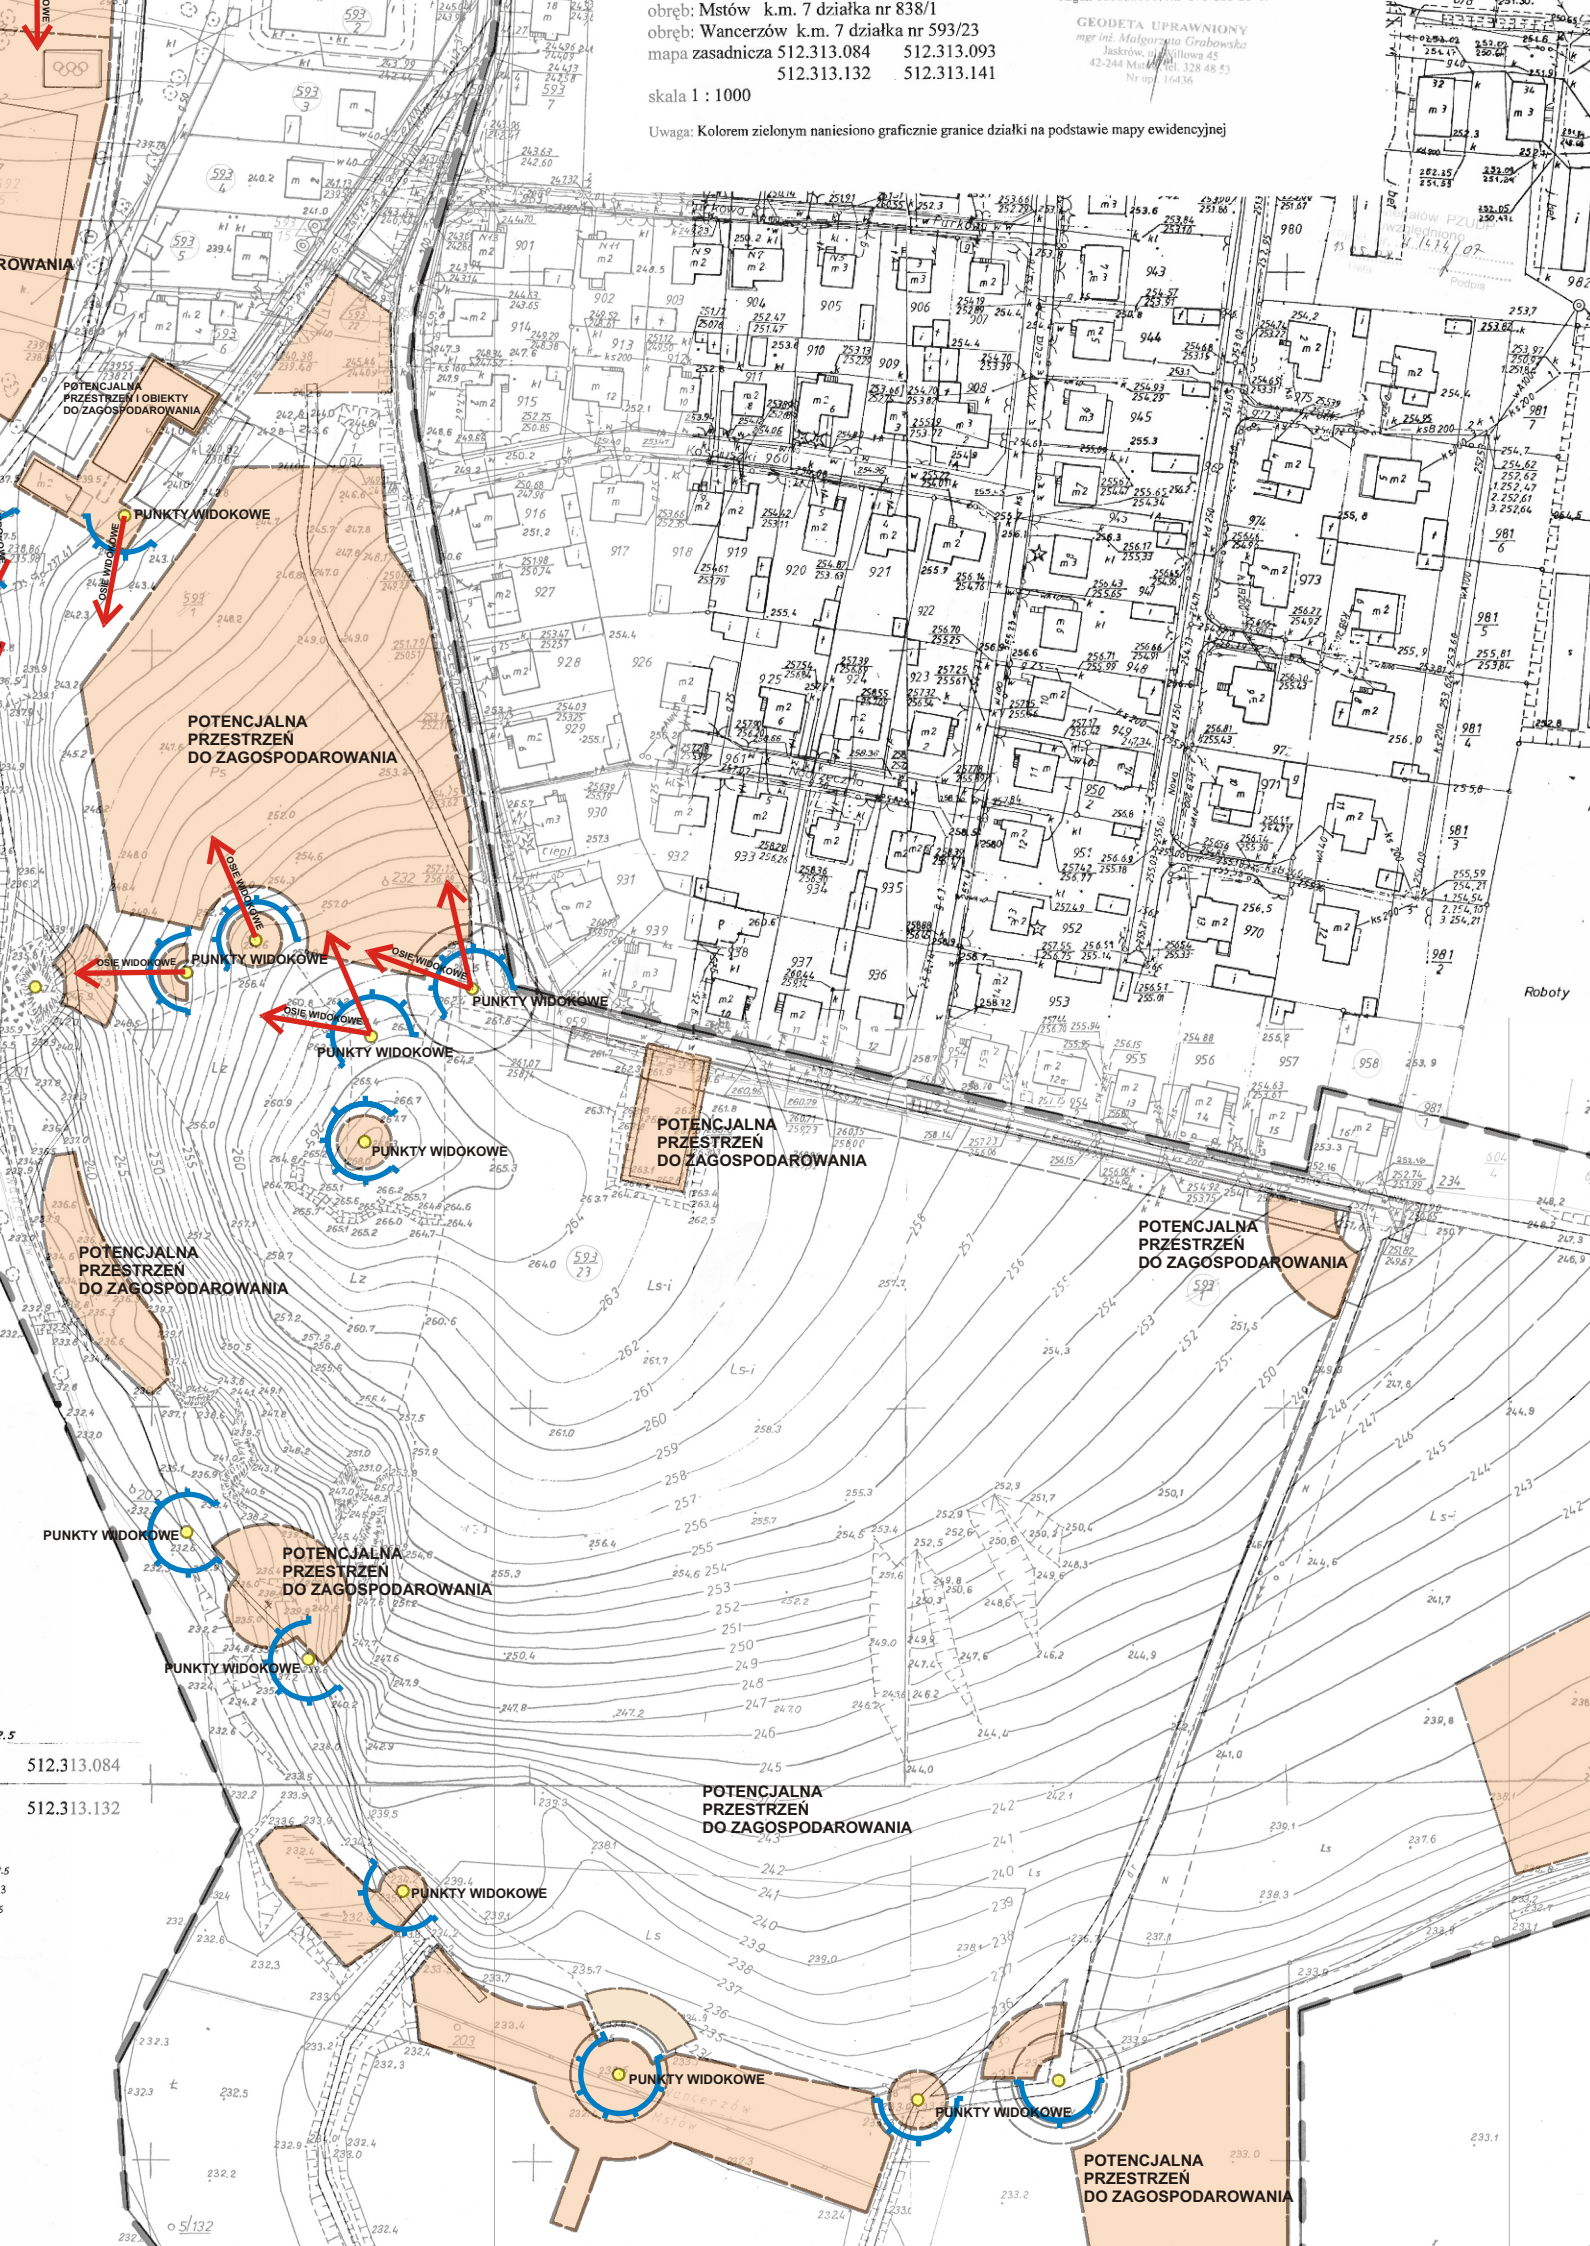

obręb: Mstów k.m. 7 działka nr 593/23
obręb: Wancierzów k.m. 7 działka nr 838/1
mapa zasadnicza 512.313.084 512.313.093
512.313.132 512.313.141
skala 1 : 1000

GEODETA UPRAWNIOWY
mgr inż. Małgorzata Grabowska
Jaskrowo, ul. Piłlowa 45
42-244 Mstów, tel. 328 48 43
Nr urz. 16436

Uwaga: Kolorem zielonym naniesiono graficznie granice działki na podstawie mapy ewidencyjnej

512.313.084
512.313.132

5132